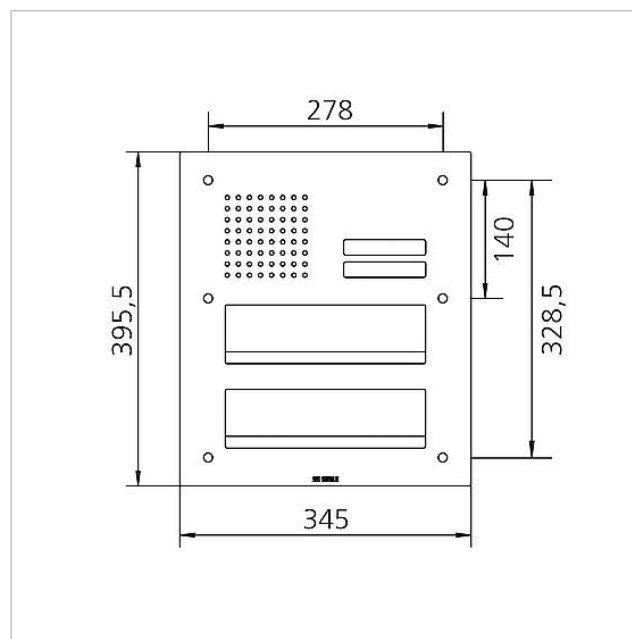

Siedle Classic
brevkasseboks-front
audio
CL 411 BD2A 02 B

200048180

Side 2