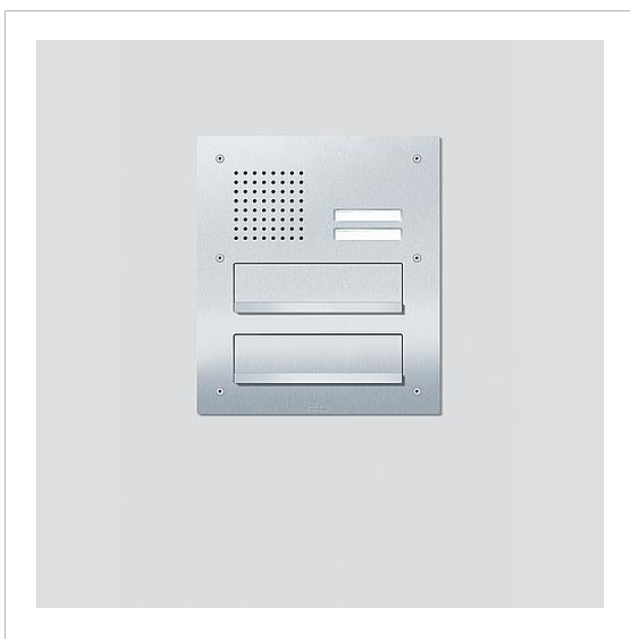

Siedle Classic
doorwerpbrievenbus
frontpaneel audio
CL 411 BD2A 02 N

200048179

Pagina 2