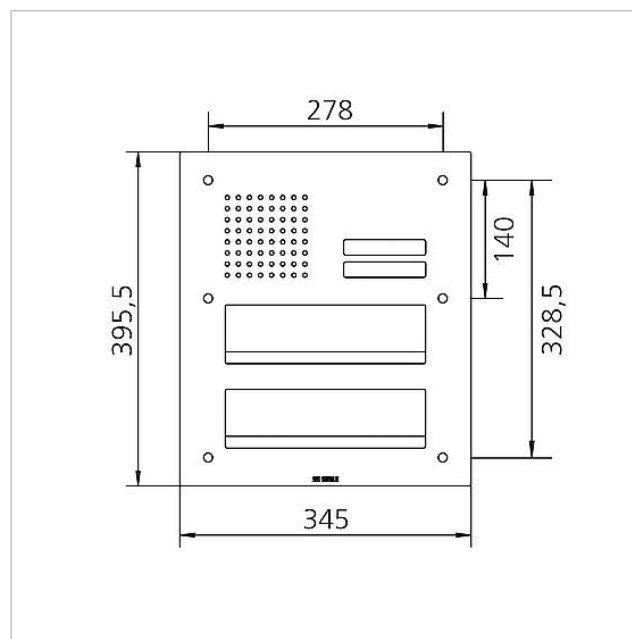

Siedle Classic
doorwerpbrievenbus
frontpaneel audio
CL 411 BD2A 02 N

200048179

Pagina 2