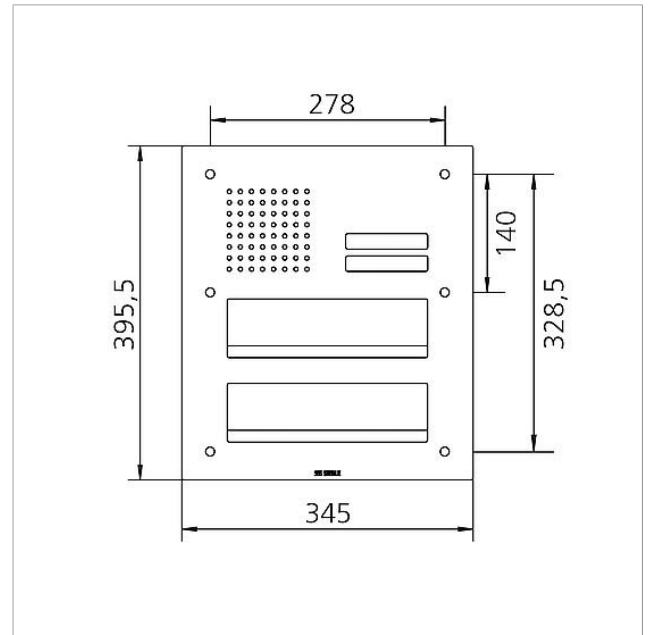

Zeichnungen / Montage