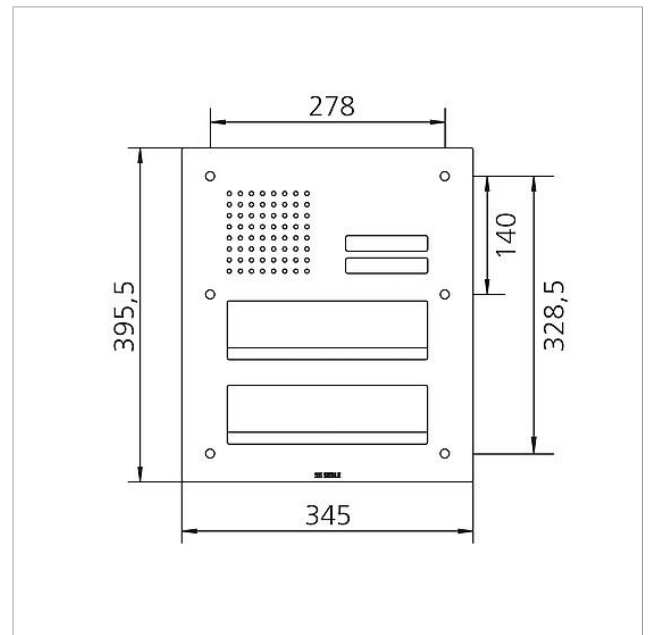

Siedle Classic
Durchwurfbriefkasten-
Front Audio
CL 411 BD2A 02 N

200048179

Seite 2

Zeichnungen / Montage