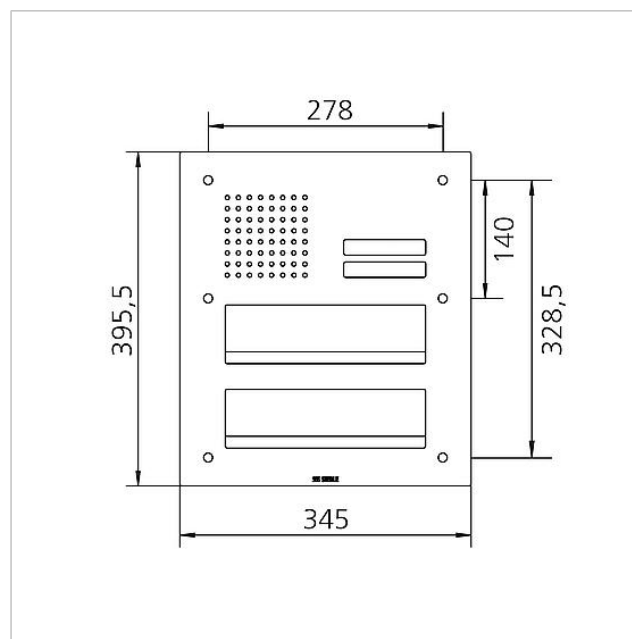

Siedle Classic
brevkasseboks-front
audio
CL 411 BD2A 02 N

200048179

Side 2