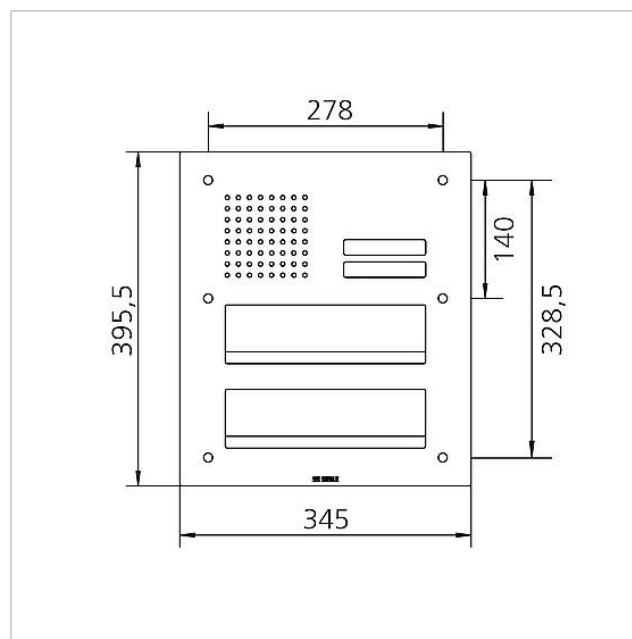

Siedle Classic front för
genomgående brevlåda
audio

CL 411 BD2A 02 R

200048178

Sida 2