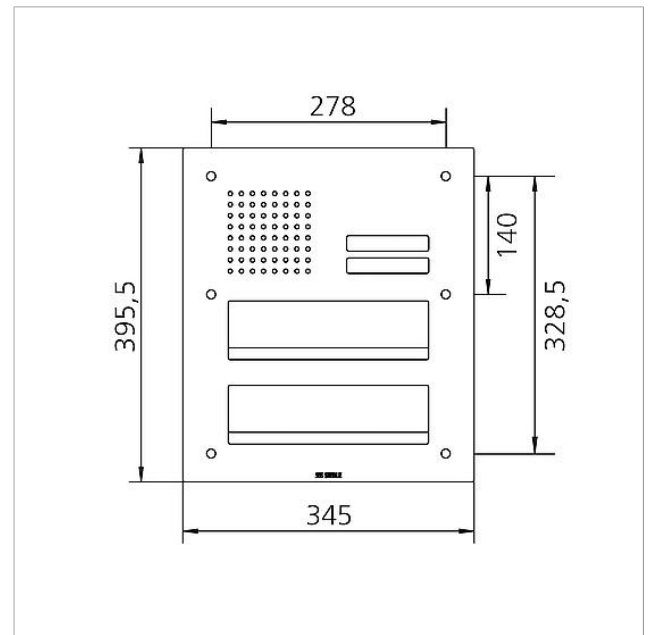

Siedle Classic
doorwerpbrievenbus
frontpaneel audio
CL 411 BD2A 02 R

200048178

Pagina 2