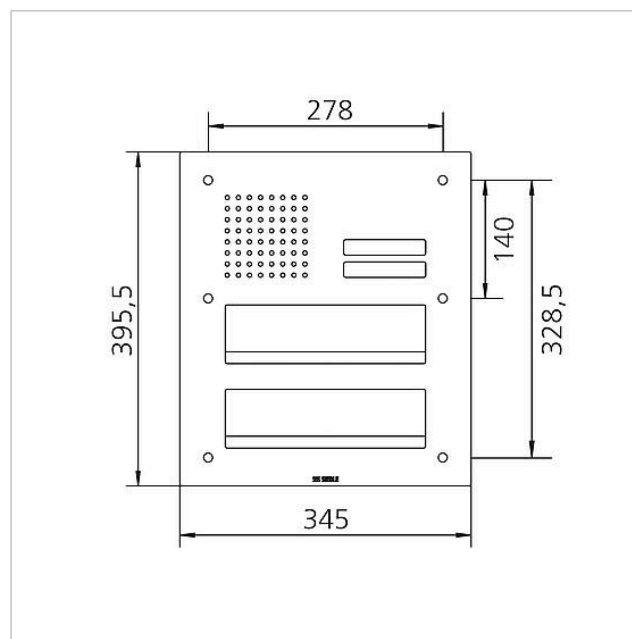

Siedle Classic
doorwerpbrievenbus
frontpaneel audio
CL 411 BD2A 02 R

200048178

Pagina 2