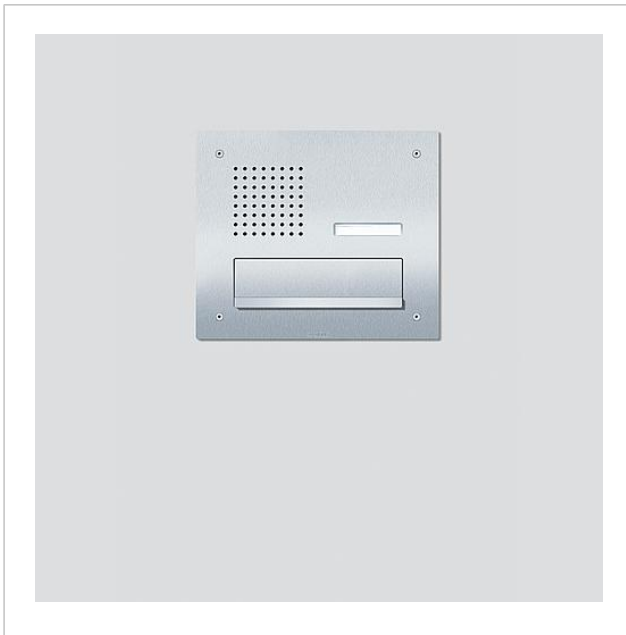

Siedle Classic
doorwerpbrievenbus
frontpaneel audio
CL 411 BD2A 01 B

200048177

Pagina 2