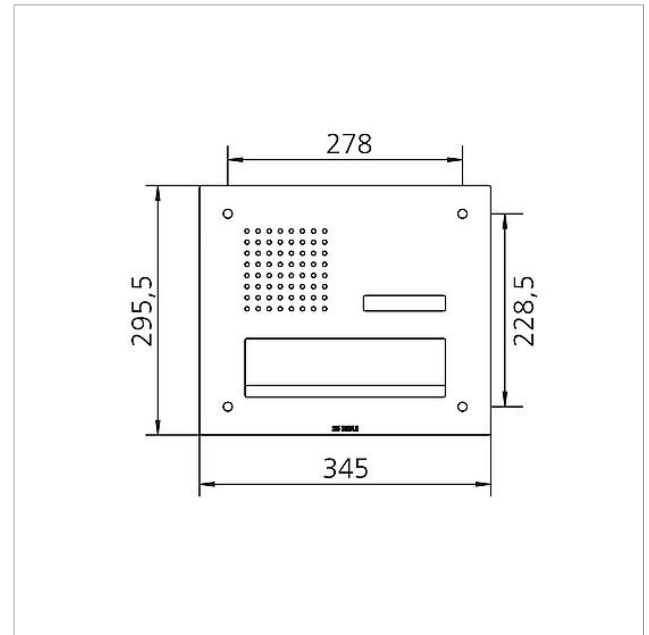

Siedle Classic
doorwerpbrievenbus
frontpaneel audio
CL 411 BD2A 01 B

200048177

Pagina 2