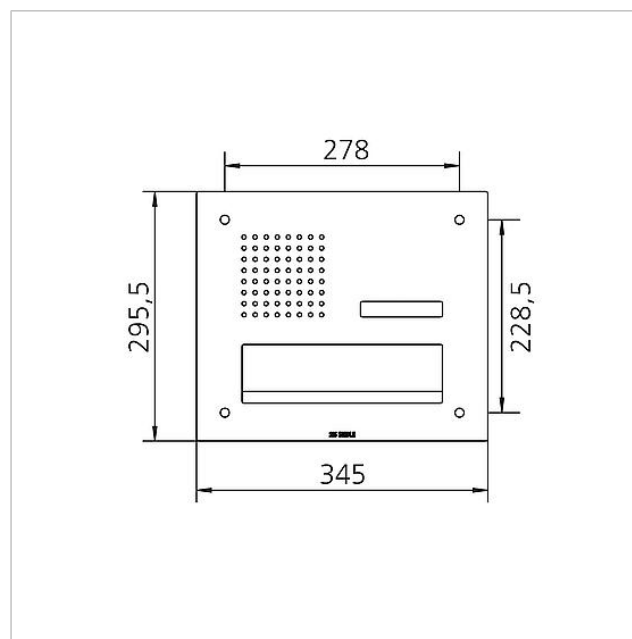

Façade boîte aux lettres
avec porte à l'arrière
Siedle Classic audio
CL 411 BD2A 01 B

200048177

Page 3