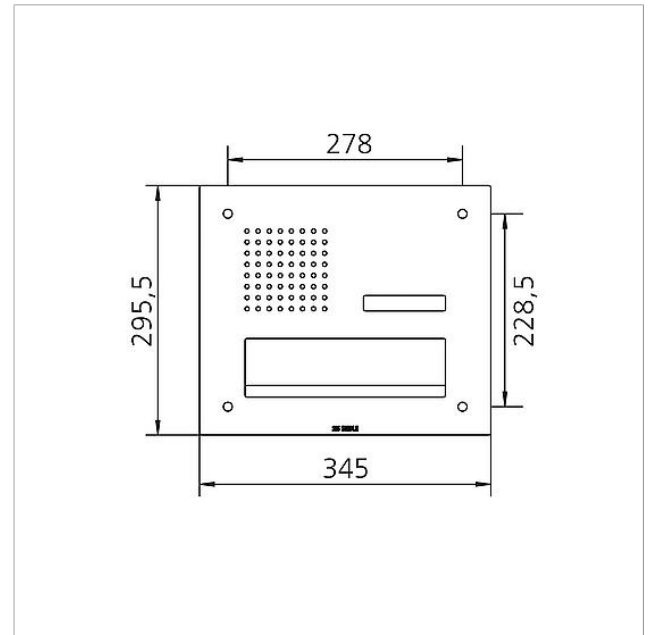

Siedle Classic
brevkasseboks-front
audio
CL 411 BD2A 01 B

200048177

Side 2