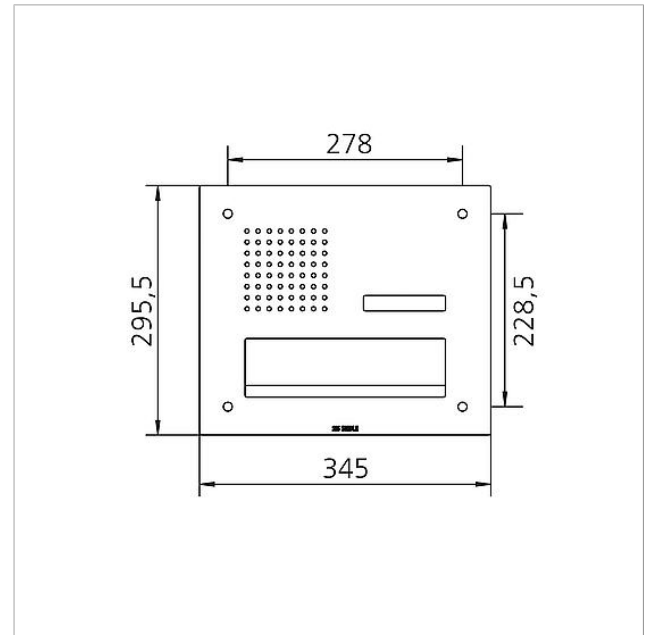

Siedle Classic
doorwerpbrievbus
frontpaneel audio
CL 411 BD2A 01 N

200048176

Pagina 2