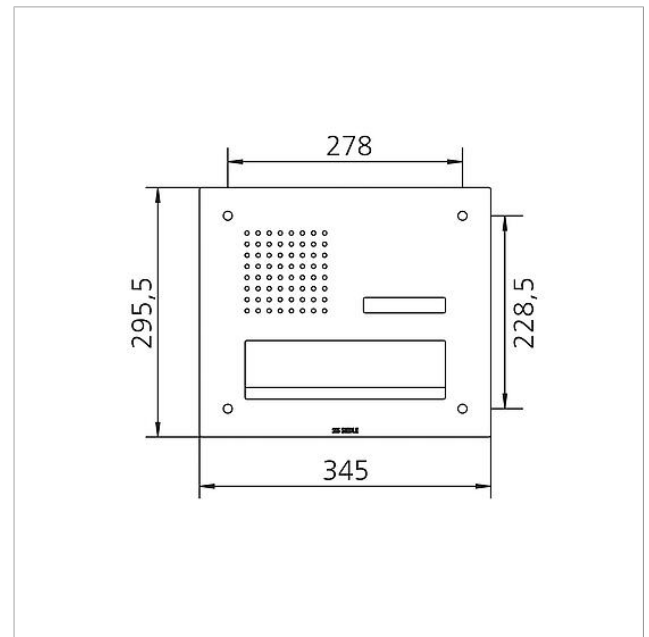

Siedle Classic
doorwerpbrievenbus
frontpaneel audio
CL 411 BD2A 01 N

200048176

Pagina 2