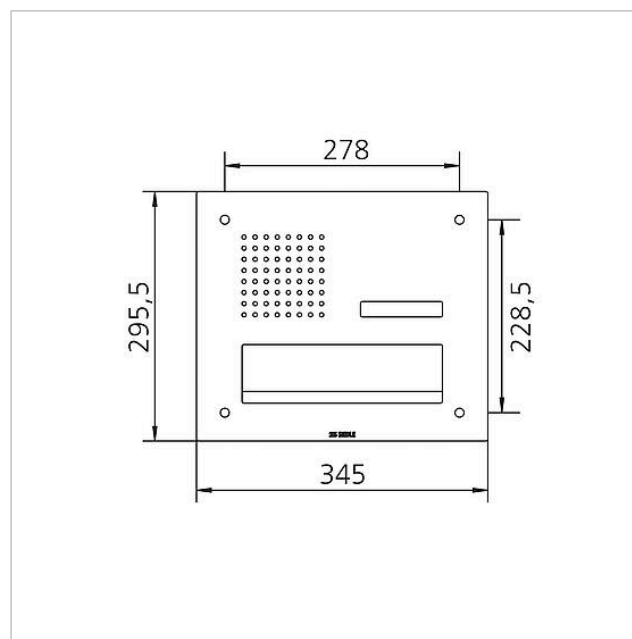

Siedle Classic front för
genomgående brevlåda
audio

CL 411 BD2A 01 R

200048175

Sida 2