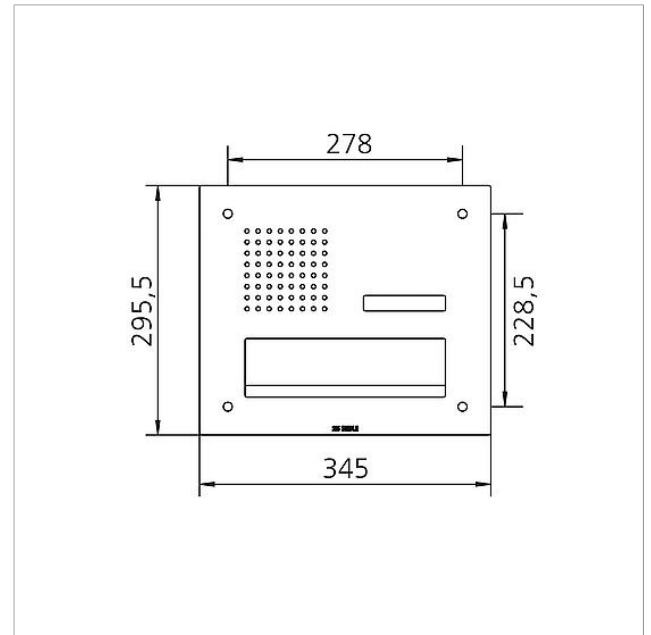

Frontalino della cassetta
per le lettere a scivolo
Siedle Classic con
funzione audio
CL 411 BD2A 01 R

200048175

Pagina 3