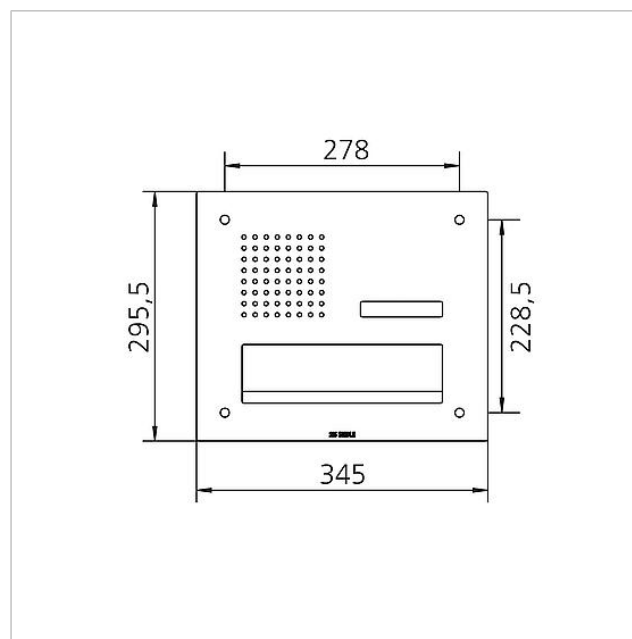

Façade boîte aux lettres
avec porte à l'arrière
Siedle Classic audio
CL 411 BD2A 01 R

200048175

Page 3