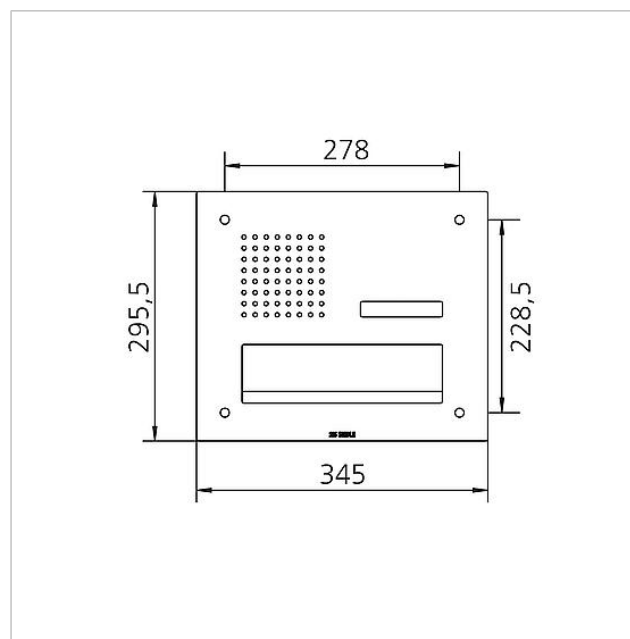

Façade boîte aux lettres
avec porte à l'arrière
Siedle Classic audio
CL 411 BD2A 01 R

200048175

Page 3