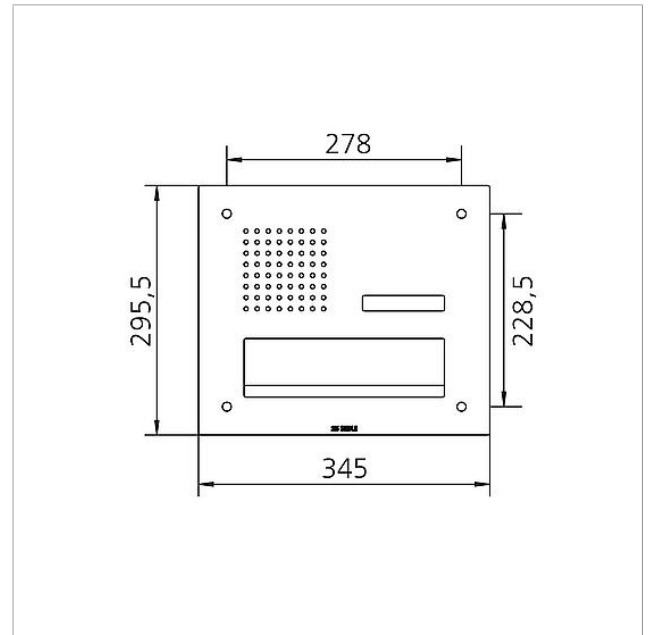

Zeichnungen / Montage