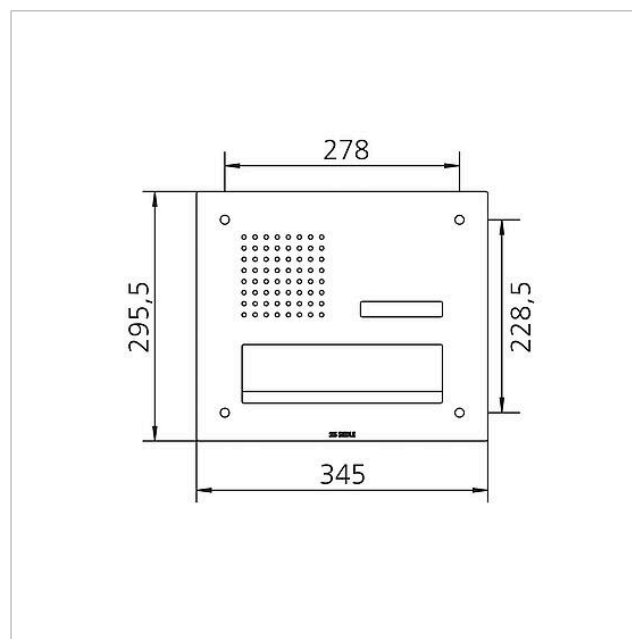

Siedle Classic
brevkasseboks-front
audio
CL 411 BD2A 01 R

200048175

Side 2