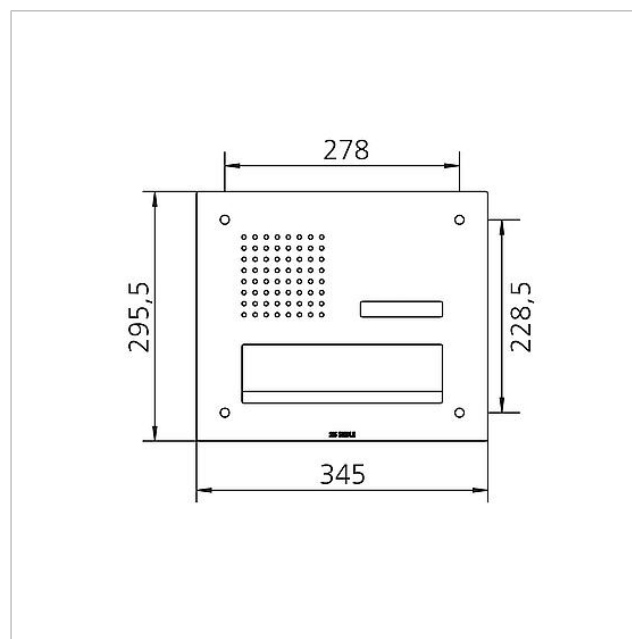

Siedle Classic
brevkasseboks-front
audio
CL 411 BD2A 01 R

200048175

Side 2