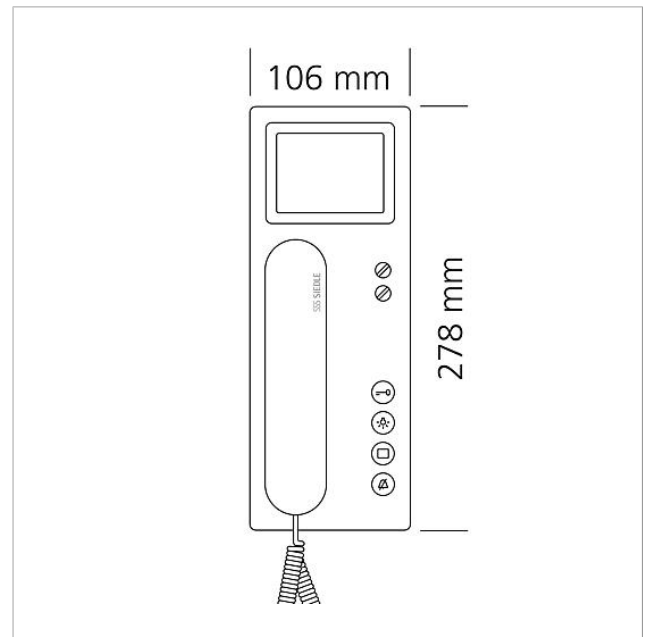

Bus-Telefon Standard
mit Farbmonitor
BTSV 850-03 RAL/W

200044653

Seite 2

Zeichnungen / Montage