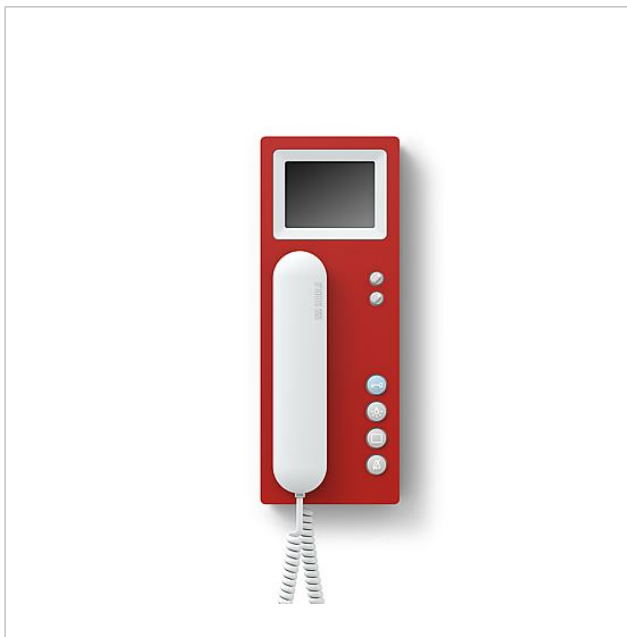

Bus-Telefon Standard
mit Farbmonitor
BTSV 850-03 RAL/W

200044653-00

Produktbeschreibung

Bus-Telefon Standard mit Farbmonitor 8,8 cm für den Siedle In-Home-Bus.

Mit den Funktionen Rufen, Sprechen, Sehen, Türöffnen, Licht und Etagenruf.

Leistungsmerkmale:

- Türöffner-, Licht- und Rufabschalttaste
- Monitortaste zur Bildaufschaltung.
- Regler für Helligkeit und Farbe.
- TFT-Display (8,8 cm)
- Gehörschutz, Mithör- und Mitsehsperr integriert.
- Rufabschaltung mit Statusanzeige
- Parallelschaltung von max. 8 BTSV 850-... (zusätzliche Installation/Versorgung erforderlich)
- Rufunterscheidung für Etagenruf, 2 Türrufe und Internruf.
- Rufgenerator mit 11 Ruftonfolgen, inkl. Gong
- Ruf lautstärke in 5 Stufen einstellbar bis max. 83 dB(A).
- Licht-, Monitor- und Rufabschalttaste frei konfigurierbar und doppelt belegbar.
- Türöffner-/Lichtfunktion jederzeit über Bus-Adern.
- Tür-/Videoaufschaltung jederzeit möglich.
- Grundplatte mit Anschlussklemmen vorinstallierbar.
- Mit dem Tisch-Zubehör ZTCV 850-... als Tischgerät einsetzbar.

Bus-Telefon Standard
mit Farbmonitor
BTSV 850-03 RAL/W

200044653

Seite 2

Zeichnungen / Montage

Bus-Telefon Standard
mit Farbmonitor
BTSV 850-03 RAL/W

200044653

Seite 3

Weitere Dokumente