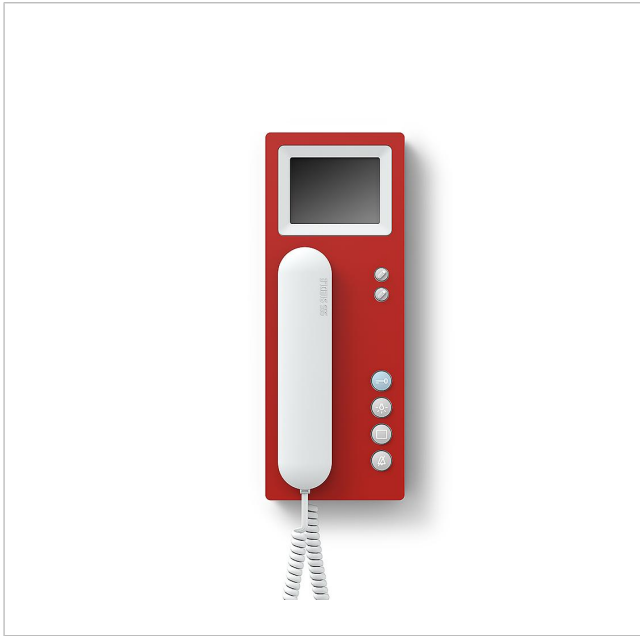

Bus-Telefon Standard
mit Farbmonitor
BTSV 850-03 RAL/W

200044653-00

Produktbeschreibung

Bus-Telefon Standard mit Farbmonitor 8,8 cm für den Siedle In-Home-Bus.

Mit den Funktionen Rufen, Sprechen, Sehen, Türöffnen, Licht und Etagenruf.

Leistungsmerkmale:

- Türöffner-, Licht- und Rufabschalttaste
- Monitortaste zur Bildaufschaltung.
- Regler für Helligkeit und Farbe.
- TFT-Display (8,8 cm)
- Gehörschutz, Mithör- und Mitsehsperr integriert.
- Rufabschaltung mit Statusanzeige
- Parallelschaltung von max. 8 BTSV 850-... (zusätzliche Installation/Versorgung erforderlich)
- Rufunterscheidung für Etagenruf, 2 Türrufe und Internruf.
- Rufgenerator mit 11 Ruftonfolgen, inkl. Gong
- Ruf lautstärke in 5 Stufen einstellbar bis max. 83 dB(A).
- Licht-, Monitor- und Rufabschalttaste frei konfigurierbar und doppelt belegbar.
- Türöffner-/Lichtfunktion jederzeit über Bus-Adern.
- Tür-/Videoaufschaltung jederzeit möglich.
- Grundplatte mit Anschlussklemmen vorinstallierbar.
- Mit dem Tisch-Zubehör ZTCV 850-... als Tischgerät einsetzbar.

Bus-Telefon Standard
mit Farbmonitor
BTSV 850-03 RAL/W

200044653

Seite 2

Zeichnungen / Montage

Bus-Telefon Standard
mit Farbmonitor
BTSV 850-03 RAL/W

200044653

Seite 3

Weitere Dokumente