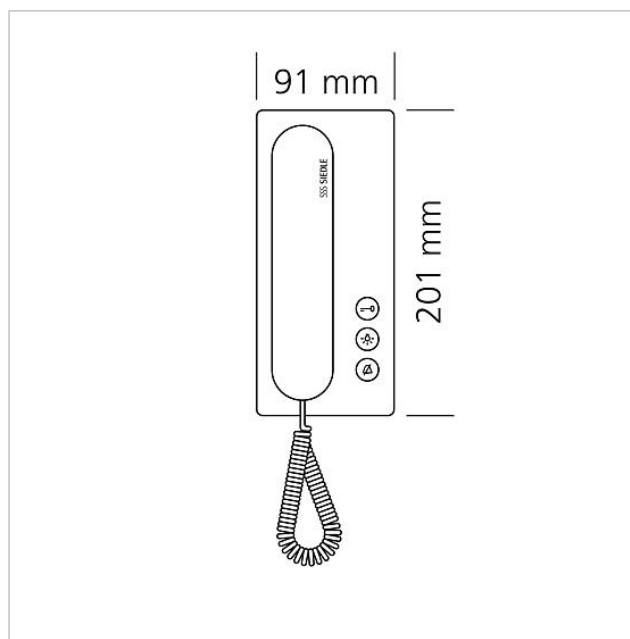

- Gehörschutz, Mithörsperre integriert
- Rufabschaltung mit Statusanzeige
- Parallelschaltung von max. 4 Bus-Telefonen Standard (Ab dem 3. Gerät ist das PRI 602-... USB und ZBVG 650-... zur Programmierung erforderlich).
- Rufunterscheidung für Etagenruf, 2 Türrufe und Internruf.
- Türöffnertaste
- Licht- und Rufabschalttaste frei konfigurierbar und doppelt belegbar.
- Rufgenerator mit 11 Ruftonfolgen, inkl. Gong
- Ruflautstärke in 5 Stufen einstellbar bis max. 83 dB(A)
- Türöffner-/Lichtfunktion jederzeit über Bus-Adern
- Türaufschaltung jederzeit möglich
- Zubehör-Anschaltrelais ZAR 850-... nachrüstbar z. B. zur Anschaltung eines zusätzlichen Signalgerätes.
- Grundplatte mit Anschlussklemmen vorinstallierbar.
- Mit dem Tischzubehör ZTS 800-... als Tischgerät einsetzbar.

Technische Daten

Abmessungen (mm) B x H x T:

91 x 201 x 46

Bus-Telefon Standard
BTS 850-02 RAL/W

200044652

Seite 2

Zeichnungen / Montage

Bus-Telefon Standard
BTS 850-02 RAL/W