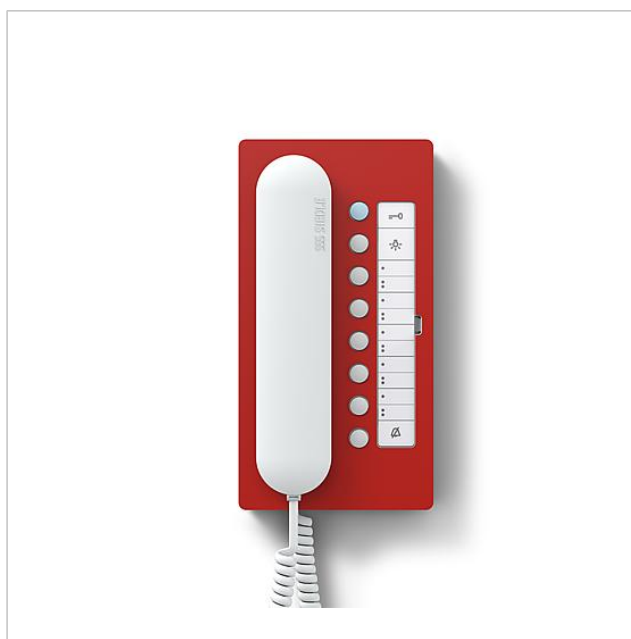

Bus-Telefon Comfort
BTC 850-02 RAL/W

200044650-00

Produktbeschreibung

Bus-Telefon Comfort für den Siedle In-Home-Bus.

Mit den Funktionen Rufen, Sprechen, Türöffnen, Licht, Etagenruf, Schalt-/Steuerfunktionen und interne Kommunikation.

Leistungsmerkmale:

- Gehörschutz, Mithörsperre integriert
- Rufabschaltung mit Statusanzeige
- Parallelschaltung von 4 Bus-Telefonen Comfort (Ab dem 3. Gerät ist das PRI 602-... USB und ZBVG 650-... zur Programmierung erforderlich)
- Rufunterscheidung für Etagenruf, 2 Türrufe und Internruf
- Rufgenerator mit 11 Ruftonfolgen, inkl. Gong
- Ruflautstärke in 5 Stufen einstellbar bis max. 83 dB(A)
- Türöffner-/Lichtfunktion jederzeit über Bus-Adern
- Türaufschaltung jederzeit möglich
- 8 LEDs zur Anzeige (z. B. Tür offen)
- 8 Funktionstasten, 7 frei programmierbar und doppelt belegbar. Funktion der Tasten beliebig zuordenbar ohne Zusatzinstallation über Bus-Adern auslösbar, z. B. für Interntelefonie
- Türrufübernahme
- Türmatik
- Rufweiterleitung
- Grundplatte mit Anschlussklemmen vorinstallierbar
- Zubehör-Parallelschaltung ZPS 850-..., um max. 4 weitere Bus-Telefone parallel zu schalten, nachrüstbar
- Zubehör-Anschaltrelais ZAR 850-... nachrüstbar
- Mit Tischzubehör ZTC 800-... als Tischgerät einsetzbar

Technische Daten

Abmessungen (mm) B x H x T:

106 x 201 x 46

Bus-Telefon Comfort
BTC 850-02 RAL/W

200044650

Seite 2

Zeichnungen / Montage

Bus-Telefon Comfort
BTC 850-02 RAL/W