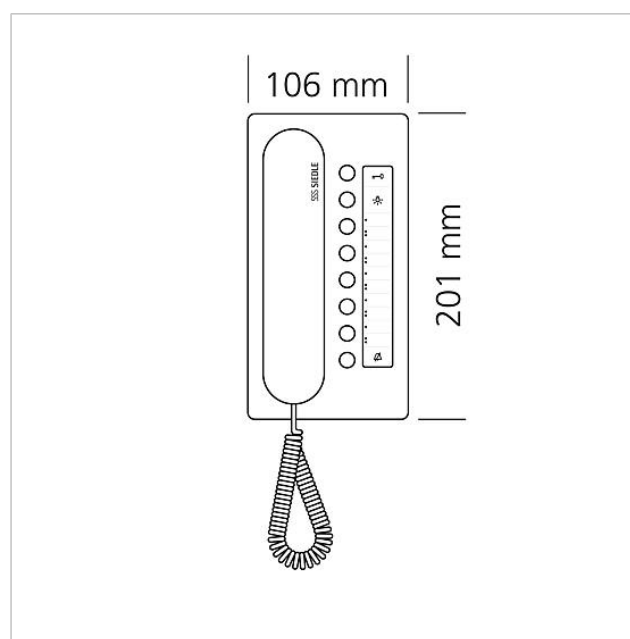

Leistungsmerkmale:

- Gehörschutz, Mithörsperre integriert
- Rufabschaltung mit Statusanzeige
- Parallelschaltung von 4 Bus-Telefonen Comfort (Ab dem 3. Gerät ist das PRI 602-... USB und ZBVG 650-... zur Programmierung erforderlich)
- Rufunterscheidung für Etagenruf, 2 Türrufe und Internruf
- Rufgenerator mit 11 Ruftonfolgen, inkl. Gong
- Ruflautstärke in 5 Stufen einstellbar bis max. 83 dB(A)
- Türöffner-/Lichtfunktion jederzeit über Bus-Adern
- Türaufschaltung jederzeit möglich
- 8 LEDs zur Anzeige (z. B. Tür offen)
- 8 Funktionstasten, 7 frei programmierbar und doppelt belegbar. Funktion der Tasten beliebig zuordenbar ohne Zusatzinstallation über Bus-Adern auslösbar, z. B. für Interntelefonie
- Türrufübernahme
- Türmatik
- Rufweiterleitung
- Grundplatte mit Anschlussklemmen vorinstallierbar
- Zubehör-Parallelschaltung ZPS 850-..., um max. 4 weitere Bus-Telefone parallel zu schalten, nachrüstbar
- Zubehör-Anschaltrelais ZAR 850-... nachrüstbar
- Mit Tischzubehör ZTC 800-... als Tischgerät einsetzbar

Technische Daten

Abmessungen (mm) B x H x T:

106 x 201 x 46

Bus-Telefon Comfort
BTC 850-02 RAL/W

200044650

Seite 2

Zeichnungen / Montage

Bus-Telefon Comfort
BTC 850-02 RAL/W