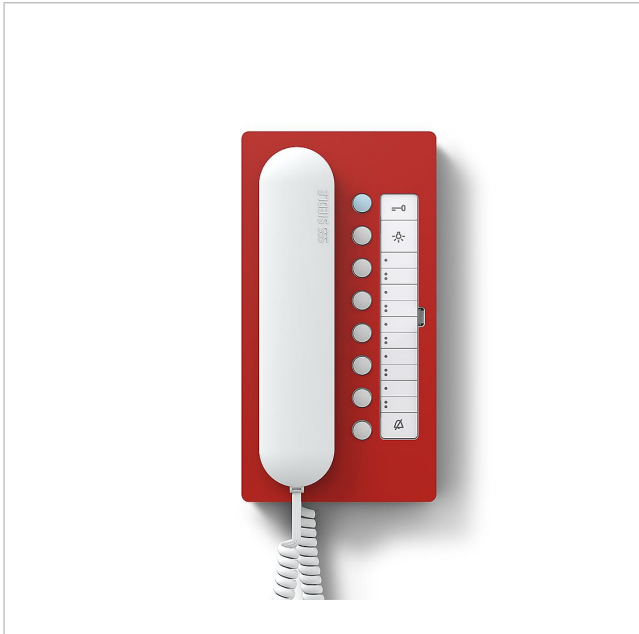

Bus-Telefon Comfort
BTC 850-02 RAL/W

200044650-00

Produktbeschreibung

Bus-Telefon Comfort für den Siedle In-Home-Bus.

Mit den Funktionen Rufen, Sprechen, Türöffnen, Licht, Etagenruf, Schalt-/Steuerfunktionen und interne Kommunikation.

Leistungsmerkmale:

- Gehörschutz, Mithörsperre integriert
- Rufabschaltung mit Statusanzeige
- Parallelschaltung von 4 Bus-Telefonen Comfort (Ab dem 3. Gerät ist das PRI 602-... USB und ZBVG 650-... zur Programmierung erforderlich)
- Rufunterscheidung für Etagenruf, 2 Türrufe und Internruf
- Rufgenerator mit 11 Ruftonfolgen, inkl. Gong
- Ruflautstärke in 5 Stufen einstellbar bis max. 83 dB(A)
- Türöffner-/Lichtfunktion jederzeit über Bus-Adern
- Türaufschaltung jederzeit möglich
- 8 LEDs zur Anzeige (z. B. Tür offen)
- 8 Funktionstasten, 7 frei programmierbar und doppelt belegbar. Funktion der Tasten beliebig zuordenbar ohne Zusatzinstallation über Bus-Adern auslösbar, z. B. für Interntelefonie
- Türrufübernahme
- Türmatik
- Rufweiterleitung
- Grundplatte mit Anschlussklemmen vorinstallierbar
- Zubehör-Parallelschaltung ZPS 850-..., um max. 4 weitere Bus-Telefone parallel zu schalten, nachrüstbar
- Zubehör-Anschaltrelais ZAR 850-... nachrüstbar
- Mit Tischzubehör ZTC 800-... als Tischgerät einsetzbar

Technische Daten

Abmessungen (mm) B x H x T:

106 x 201 x 46

Bus-Telefon Comfort
BTC 850-02 RAL/W

200044650

Seite 2

Zeichnungen / Montage

Bus-Telefon Comfort
BTC 850-02 RAL/W