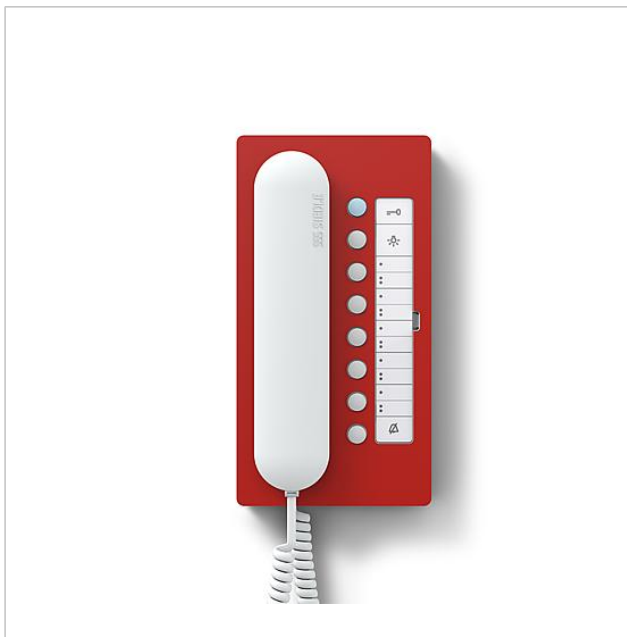

Bus-Telefon Comfort
BTC 850-02 RAL/W

200044650-00

Produktbeschreibung

Bus-Telefon Comfort für den Siedle In-Home-Bus.

Mit den Funktionen Rufen, Sprechen, Türöffnen, Licht, Etagenruf, Schalt-/Steuerfunktionen und interne Kommunikation.

Leistungsmerkmale:

- Gehörschutz, Mithörsperre integriert
- Rufabschaltung mit Statusanzeige
- Parallelschaltung von 4 Bus-Telefonen Comfort (Ab dem 3. Gerät ist das PRI 602-... USB und ZBVG 650-... zur Programmierung erforderlich)
- Rufunterscheidung für Etagenruf, 2 Türrufe und Internruf
- Rufgenerator mit 11 Ruftonfolgen, inkl. Gong
- Ruflautstärke in 5 Stufen einstellbar bis max. 83 dB(A)
- Türöffner-/Lichtfunktion jederzeit über Bus-Adern
- Türaufschaltung jederzeit möglich
- 8 LEDs zur Anzeige (z. B. Tür offen)
- 8 Funktionstasten, 7 frei programmierbar und doppelt belegbar. Funktion der Tasten beliebig zuordenbar ohne Zusatzinstallation über Bus-Adern auslösbar, z. B. für Interntelefonie
- Türrufübernahme
- Türmatik
- Rufweiterleitung
- Grundplatte mit Anschlussklemmen vorinstallierbar
- Zubehör-Parallelschaltung ZPS 850-..., um max. 4 weitere Bus-Telefone parallel zu schalten, nachrüstbar
- Zubehör-Anschaltrelais ZAR 850-... nachrüstbar
- Mit Tischzubehör ZTC 800-... als Tischgerät einsetzbar

Technische Daten

Abmessungen (mm) B x H x T:

106 x 201 x 46

Bus-Telefon Comfort
BTC 850-02 RAL/W

200044650

Seite 2

Zeichnungen / Montage

Bus-Telefon Comfort
BTC 850-02 RAL/W

200044650

Seite 3

Weitere Dokumente

BTC 850-0 Bus-Telefon Comfort	Produktinformation	367 kB	herunterladen
BTC 850-... Bus-Telefon Comfort	Konformitätserklärung	416 kB	herunterladen
REACH und RoHs Konformität	Zusatzinformation	140 kB	herunterladen
Beschriftungsvorlage Innenstationen	Beschriftungsservice	0 Bytes	herunterladen