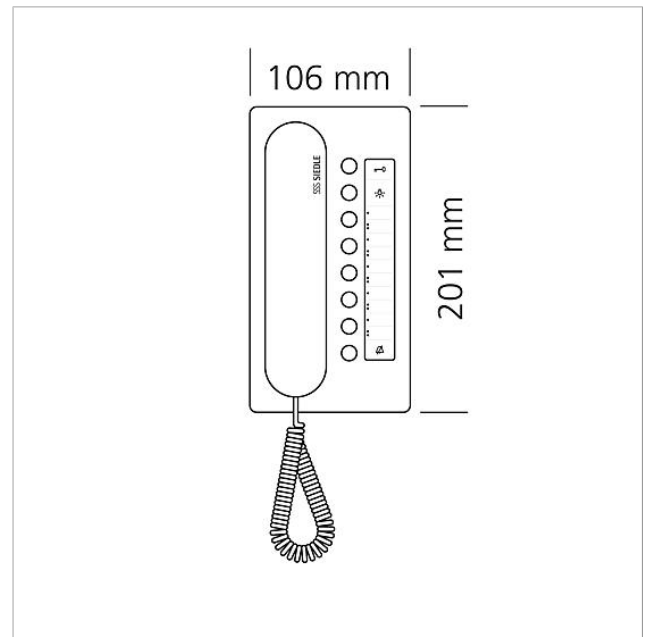

Leistungsmerkmale:

- Gehörschutz, Mithörsperre integriert
- Rufabschaltung mit Statusanzeige
- Parallelschaltung von 4 Bus-Telefonen Comfort (Ab dem 3. Gerät ist das PRI 602-... USB und ZBVG 650-... zur Programmierung erforderlich)
- Rufunterscheidung für Etagenruf, 2 Türrufe und Internruf
- Rufgenerator mit 11 Ruftonfolgen, inkl. Gong
- Ruflautstärke in 5 Stufen einstellbar bis max. 83 dB(A)
- Türöffner-/Lichtfunktion jederzeit über Bus-Adern
- Türaufschaltung jederzeit möglich
- 8 LEDs zur Anzeige (z. B. Tür offen)
- 8 Funktionstasten, 7 frei programmierbar und doppelt belegbar. Funktion der Tasten beliebig zuordenbar ohne Zusatzinstallation über Bus-Adern auslösbar, z. B. für Interntelefonie
- Türrufübernahme
- Türmatik
- Rufweiterleitung
- Grundplatte mit Anschlussklemmen vorinstallierbar
- Zubehör-Parallelschaltung ZPS 850-..., um max. 4 weitere Bus-Telefone parallel zu schalten, nachrüstbar
- Zubehör-Anschaltrelais ZAR 850-... nachrüstbar
- Mit Tischzubehör ZTC 800-... als Tischgerät einsetzbar

Technische Daten

Abmessungen (mm) B x H x T:

106 x 201 x 46

Bus-Telefon Comfort
BTC 850-02 RAL/W

200044650

Seite 2

Zeichnungen / Montage

Bus-Telefon Comfort
BTC 850-02 RAL/W