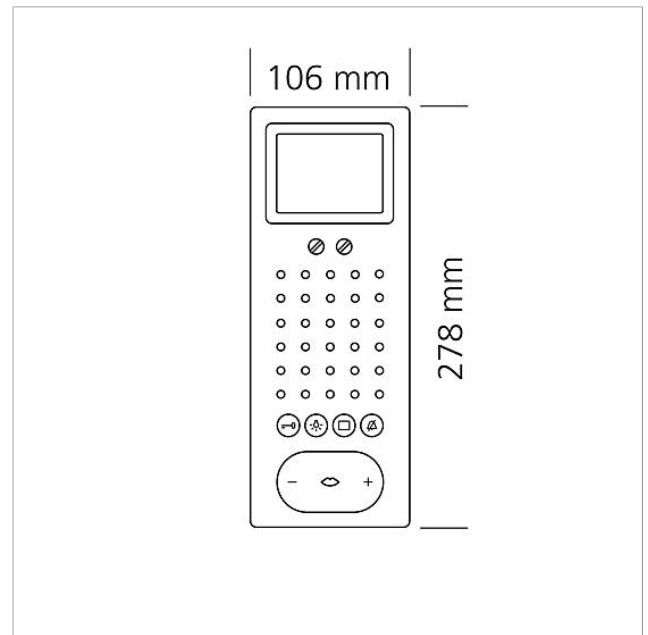

Bus-Freisprechtelefon
Standard mit
Farbmonitor
BFSV 850-03 RAL/W

200044649

Seite 2

Zeichnungen / Montage