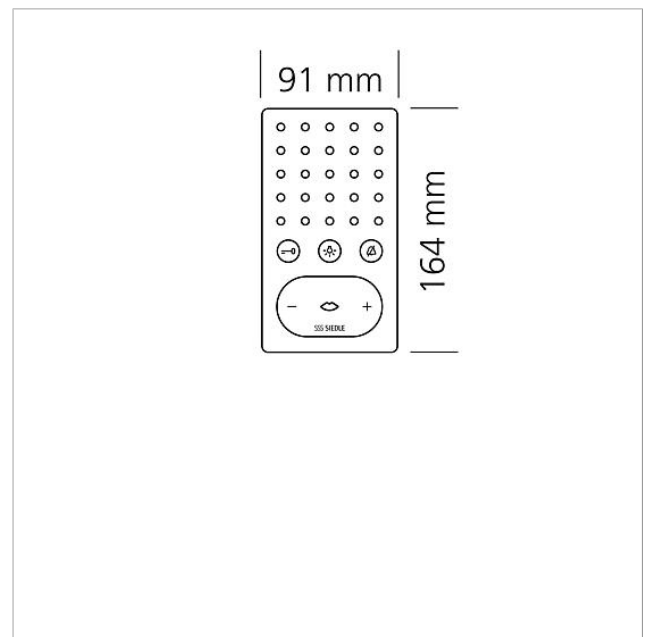

Technische Daten

Abmessungen (mm) B x H x T:

91 x 164 x 27

Bus-Freisprechtelefon
Standard
BFS 850-02 RAL/W

200044648

Seite 2

Zeichnungen / Montage

Bus-Freisprechtelefon
Standard
BFS 850-02 RAL/W