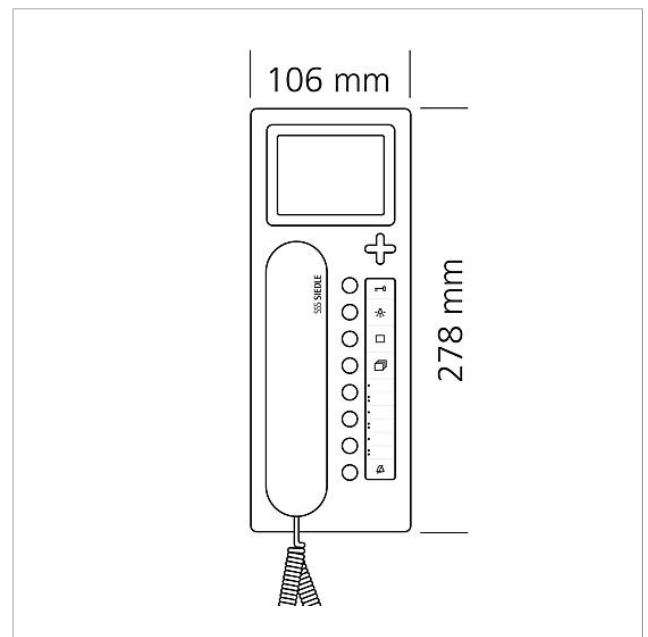

Mit den Funktionen Rufen, Sprechen, Sehen, Türöffnen, Licht, Fernschalten und Anrufsperrung.

Leistungsmerkmale:

- Display 8,8 cm
- Eingang für den Etagenruf
- Ausgang frei programmierbar
- Rufunterscheidung von Türruf, Etagenruf und Internruf
- Schaltfunktionen
- Statusmeldungen
- Bildspeicherfunktion
- eingebaute 5-Wege-Steuertaste
- mit Tischzubehör AZTV 870-... als Tischgerät einsetzbar

Technische Daten

Betriebsspannung:	PoE nach 802.3af
Umgebungstemperatur:	+5 °C bis +40 °C
Abmessungen (mm) B x H x T:	106 x 278 x 51

Access Haustelefon
Video
AHTV 870-0 RAL/W

200044645

Seite 2

Zeichnungen / Montage