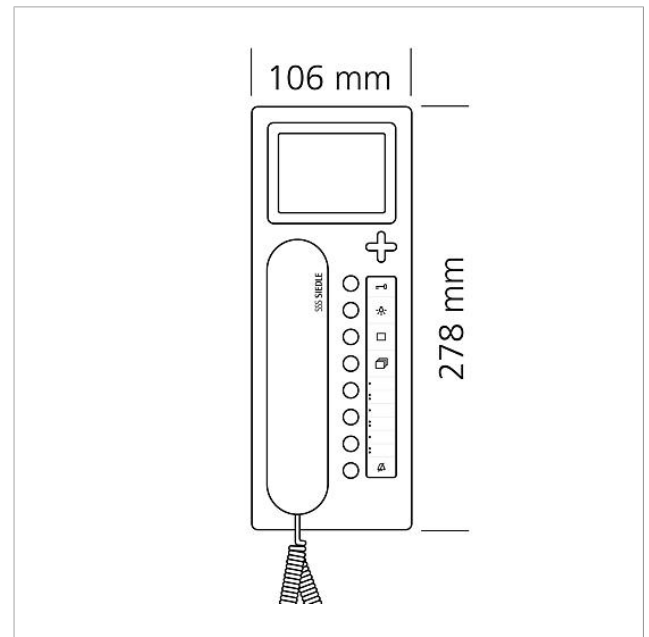

Zeichnungen / Montage