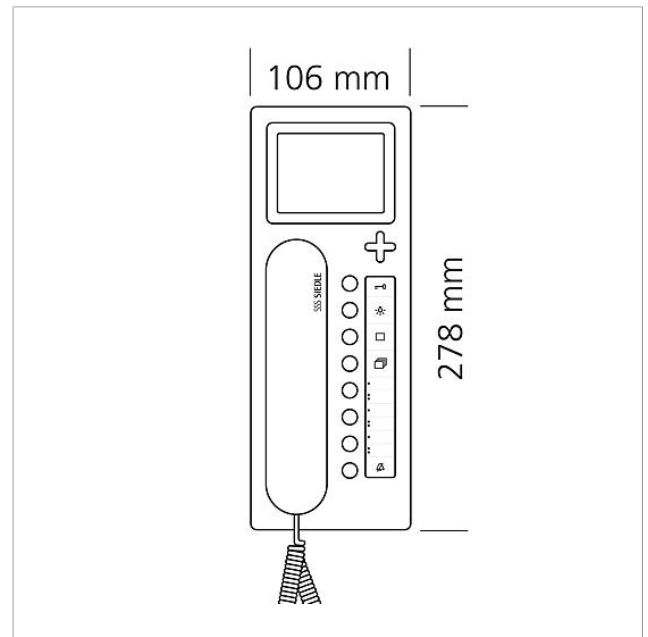

Mit den Funktionen Rufen, Sprechen, Sehen, Türöffnen, Licht, Fernschalten und Anrufsperrung.

Leistungsmerkmale:

- Display 8,8 cm
- Eingang für den Etagenruf
- Ausgang frei programmierbar
- Rufunterscheidung von Türruf, Etagenruf und Internruf
- Schaltfunktionen
- Statusmeldungen
- Bildspeicherfunktion
- eingebaute 5-Wege-Steuertaste
- mit Tischzubehör AZTV 870-... als Tischgerät einsetzbar

Technische Daten

Betriebsspannung:	PoE nach 802.3af
Umgebungstemperatur:	+5 °C bis +40 °C
Abmessungen (mm) B x H x T:	106 x 278 x 51

Access Haustelefon
Video
AHTV 870-0 RAL/W

200044645

Seite 2

Zeichnungen / Montage