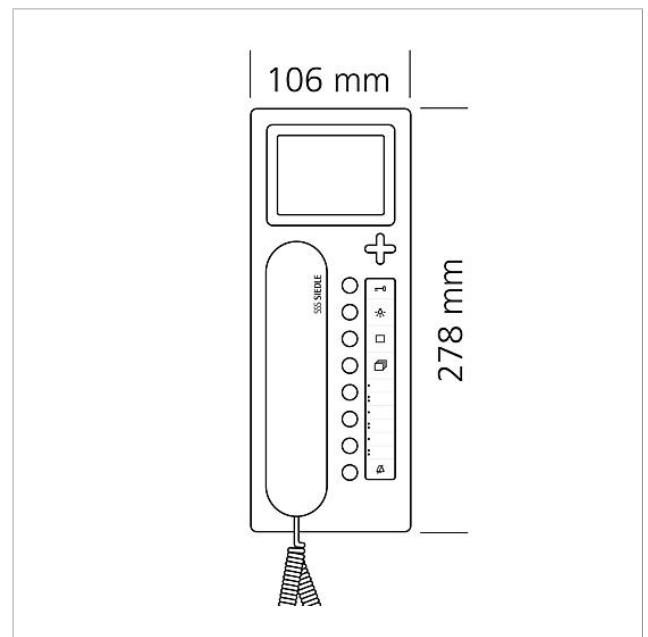

- Display 8,8 cm
- Eingang für den Etagenruf
- Ausgang frei programmierbar
- Rufunterscheidung von Türruf, Etagenruf und Internruf
- Schaltfunktionen
- Statusmeldungen
- mit Tischzubehör AZTV 870-... als Tischgerät einsetzbar

Technische Daten

Betriebsspannung:	PoE nach 802.3af
Umgebungstemperatur:	+5 °C bis +40 °C
Abmessungen (mm) B x H x T:	106 x 278 x 51

Access Haustelefon
AHT 870-0 RAL/W

200044644

Seite 2

Zeichnungen / Montage