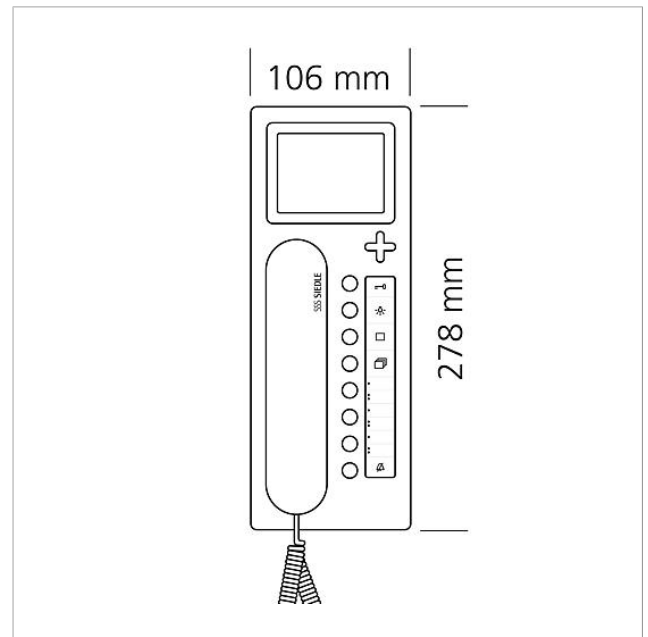

- Display 8,8 cm
- Eingang für den Etagenruf
- Ausgang frei programmierbar
- Rufunterscheidung von Türruf, Etagenruf und Internruf
- Schaltfunktionen
- Statusmeldungen
- mit Tischzubehör AZTV 870-... als Tischgerät einsetzbar

Technische Daten

Betriebsspannung:	PoE nach 802.3af
Umgebungstemperatur:	+5 °C bis +40 °C
Abmessungen (mm) B x H x T:	106 x 278 x 51

Access Haustelefon
AHT 870-0 RAL/W

200044644

Seite 2

Zeichnungen / Montage