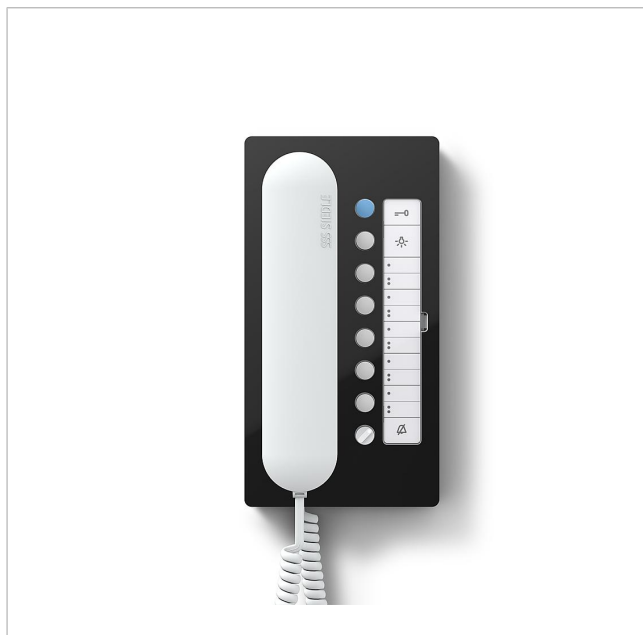

Poste intérieur confort
HTC 811-0 SH/W

200044635-00

Description du produit

Poste intérieur confort pour la technique 1+n en matière plastique.

Avec les fonctions appeler, parler, ouverture de porte, lumière, appel d'étage, fonctions commutation/commande et communication interne.

Caractéristiques fonctionnelles :

- Touche gâche et lumière intégrée
- Protection d'écoute, secret d'écoute intégrés
- Commutation parallèle de max. 2 postes sans communication audio interne
- Générateur d'appel électronique avec appel 3 tonalités pour appel de porte, appel 2 tonalités pour appel d'étage
- Désactivation de la sonnerie d'appel par l'intermédiaire du régulateur de volume (butée à gauche, encliquetable)
- Fonction gâche/lumière à tout moment
- Cordon spiralé enfichable pour un montage facile
- Communication audio interne avec max. 6 téléphones par l'intermédiaire de GC 612-...
- Volume de la sonnerie d'appel accessible de l'extérieur
- 2 LED pour affichage (p. ex. porte ouverte), câblées séparément.
- 6 touches de fonctions intégrées, utilisables sans installation complémentaire en tant que :
- Touches d'appel
- Déclenchement de fonctions de commutation/commande en liaison avec SFC 602-...
- Zone de marquage intégrée pour touches de fonctions
- 2 touches utilisables en tant que touches sans potentiel
- Distinction des appels internes

• Tonalités d'appel en cas de raccordement : À l'installation de base

Appel de porte : Appel 3 tonalités (sans branchement G), ou carillon (avec branchement G), appel d'étage : Appel 2 tonalités

• À un GC 612-..., appel de porte : Carillon, appel interne : Appel 3 tonalités, appel d'étage : Appel 2 tonalités

• Avec accessoire de table correspondant ZTC 800-..., utilisable en tant qu'appareil de table.

Caractéristiques techniques

Température ambiante :	+5 °C à +40 °C
Dimensions (mm) l x H x P :	106 x 201 x 46