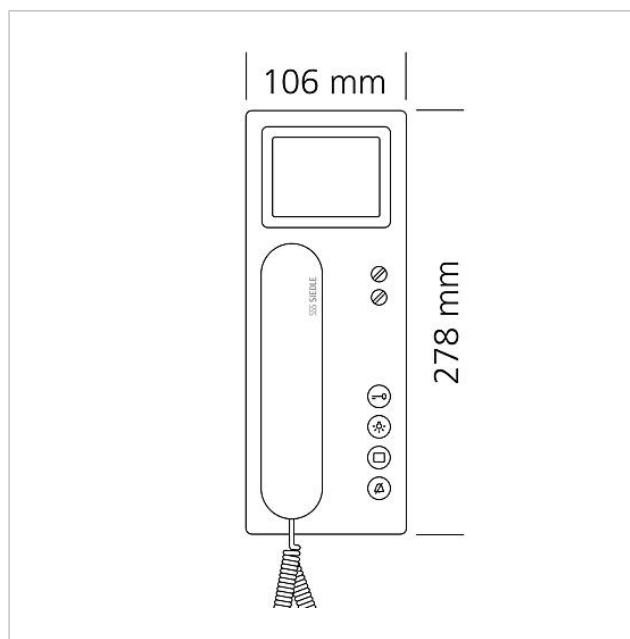

Bus-telefoon standaard
met kleurenmonitor
BTSV 850-03 E/W

200044623

Pagina 3