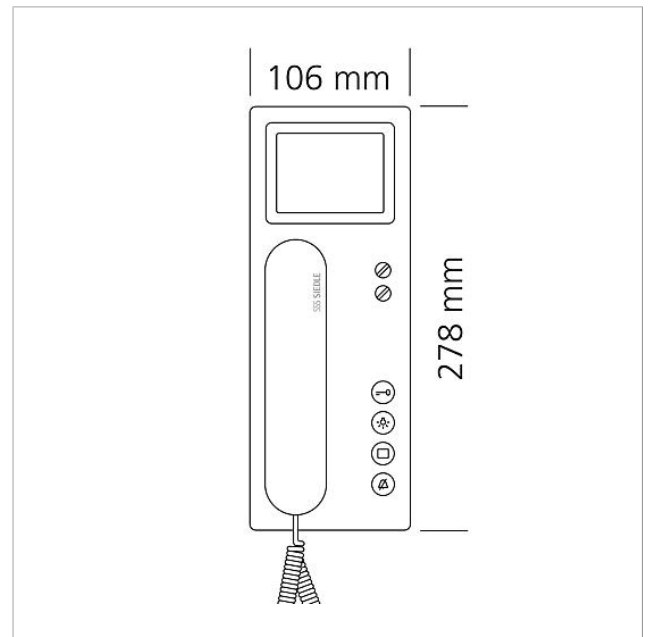

Citofono bus standard
con monitor a colori
BTSV 850-03 E/W

200044623

Pagina 3