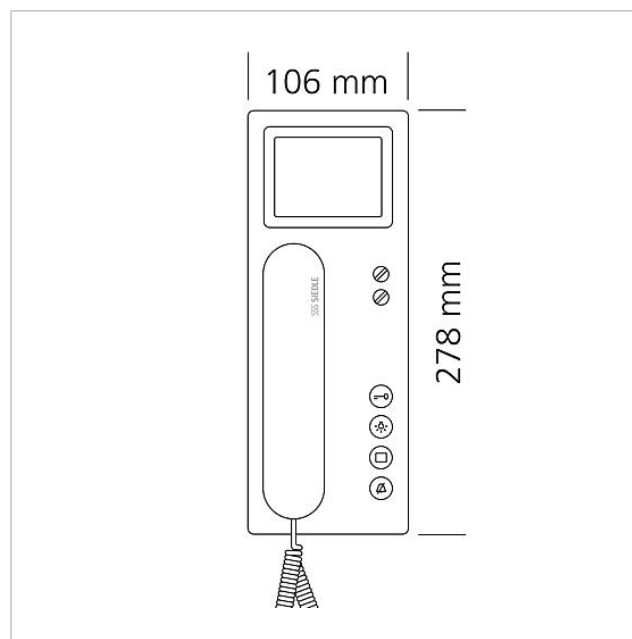

Bustelefon-Standard
med farvemonitor
BTSV 850-03 A/W

200044622

Side 3