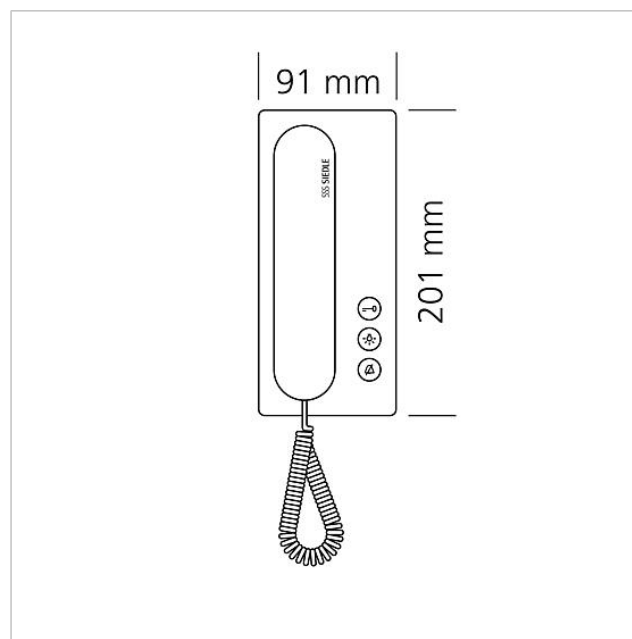

Citofono bus standard
BTS 850-02 SH/W

200044621

Pagina 3