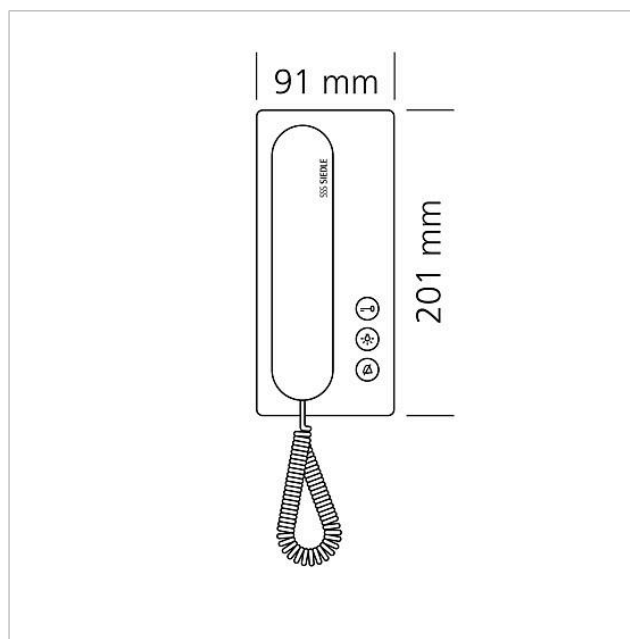

Poste bus standard
BTS 850-02 SH/W

200044621

Page 3