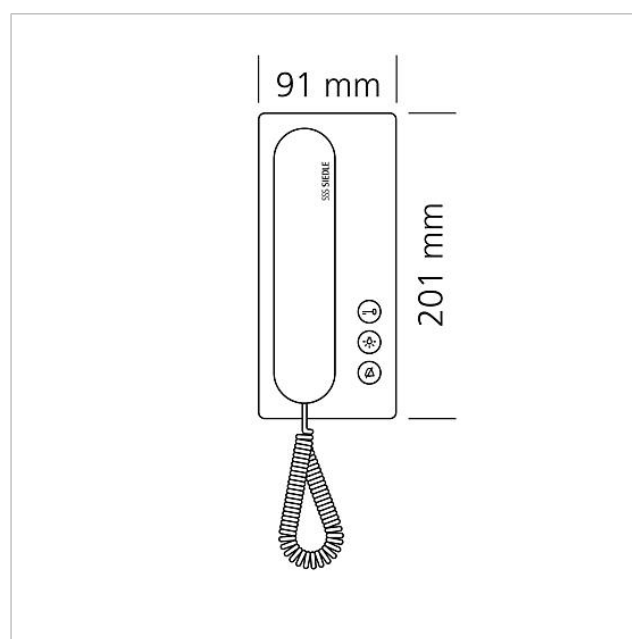

Bus-Telefoon standaard
BTS 850-02 E/W

200044618

Pagina 3