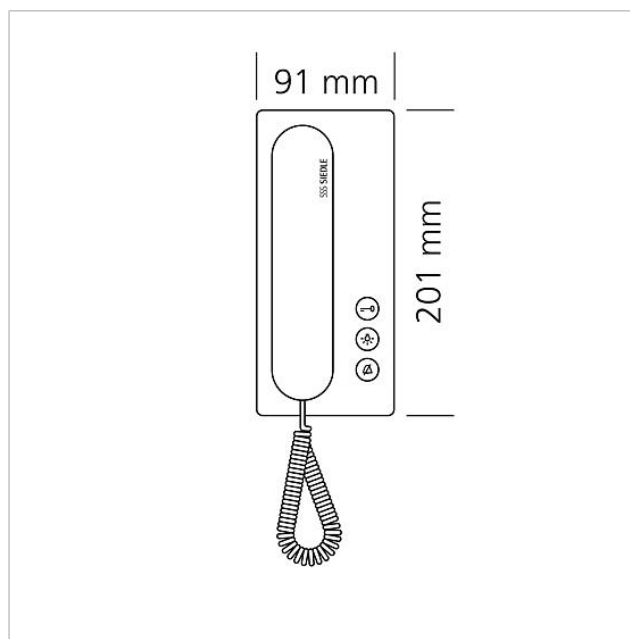

Poste bus standard
BTS 850-02 E/W

200044618

Page 3