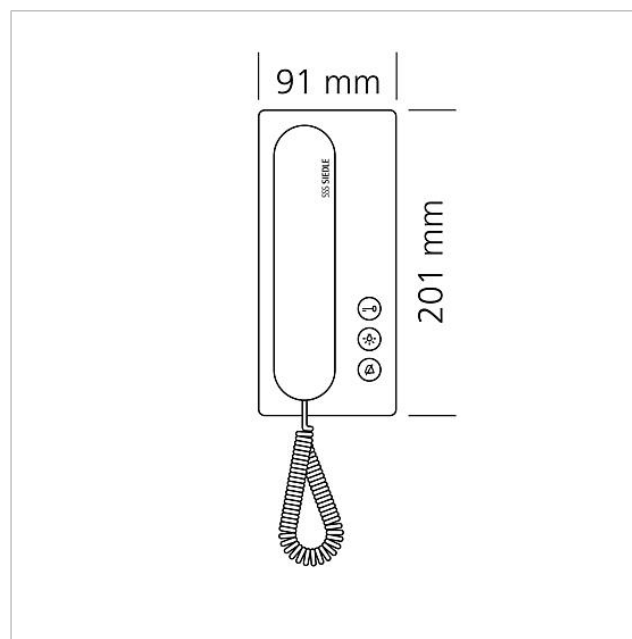

Poste bus standard
BTS 850-02 E/W

200044618

Page 3