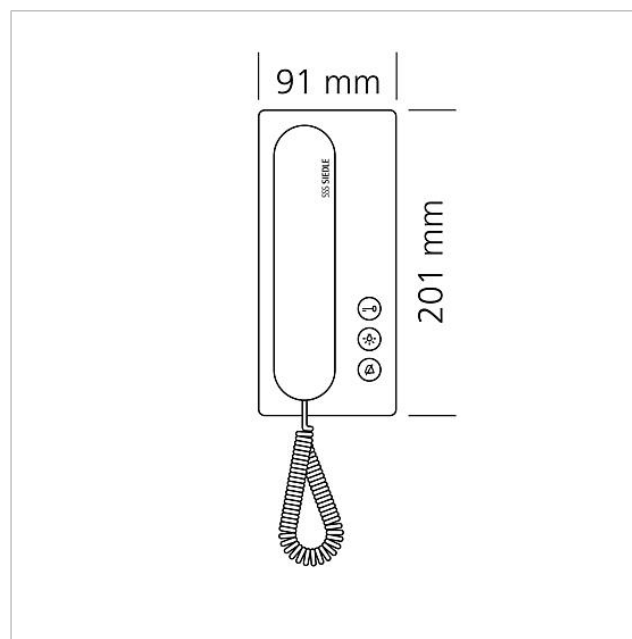

Bus-Telefoon standaard
BTS 850-02 A/W

200044617

Pagina 3