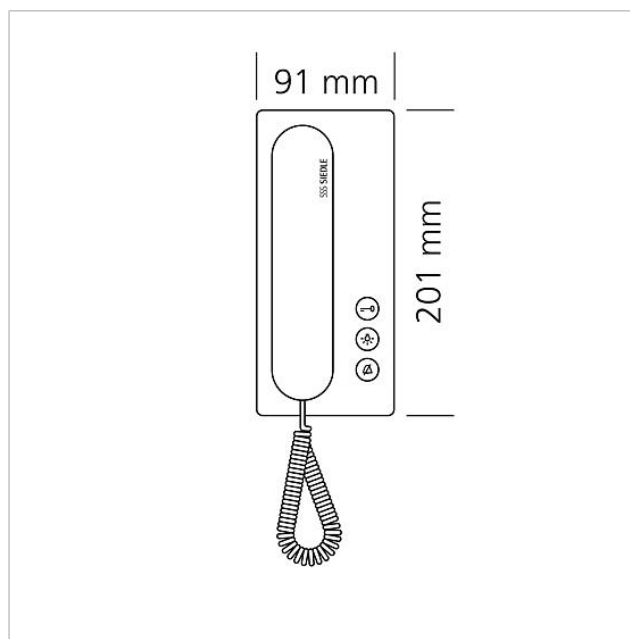

Bus-Telefoon standaard
BTS 850-02 A/W

200044617

Pagina 3