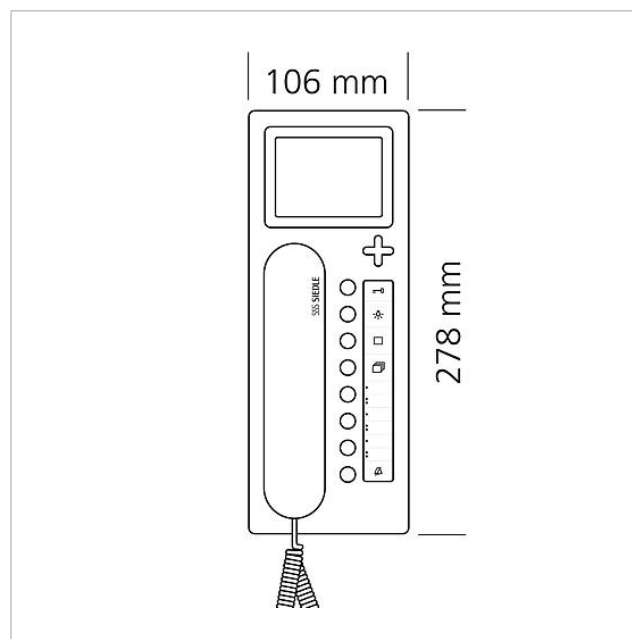

Bus-Telefoon Comfort
met kleurenmonitor
BTCV 850-03 SH/W

200044616

Pagina 3