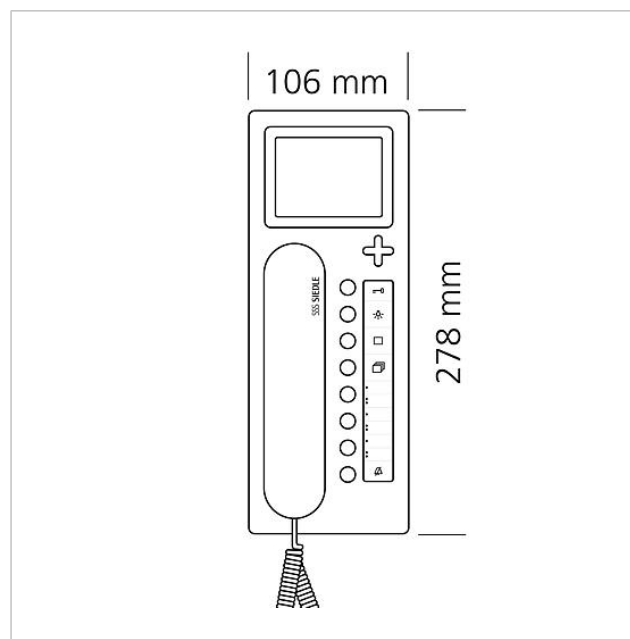

Poste bus confort avec
moniteur couleur
BTCV 850-03 SH/W

200044616

Page 3