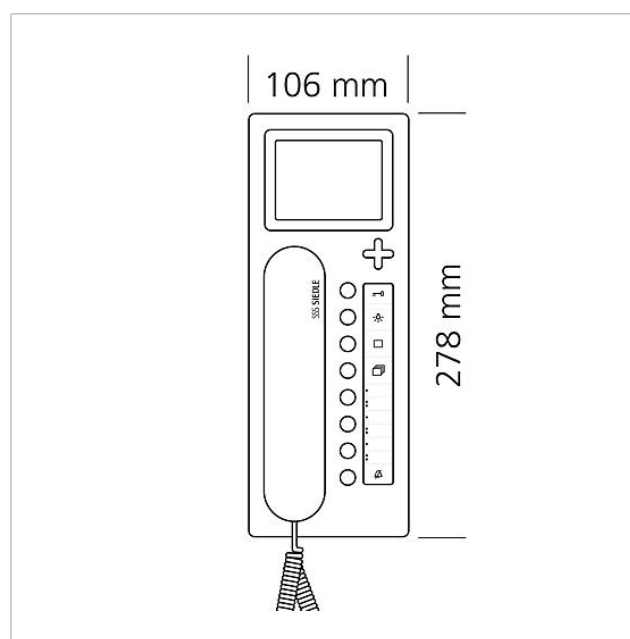

Poste bus confort avec
moniteur couleur
BTCV 850-03 SH/W

200044616

Page 3