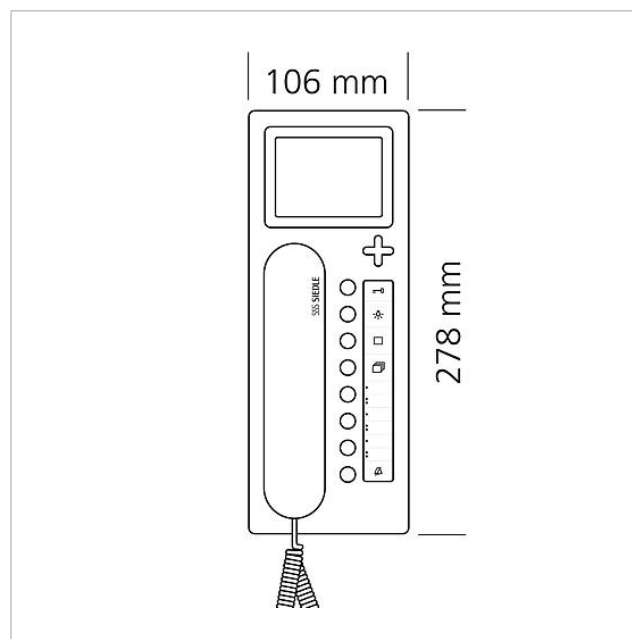

Comfort-bustelefon
med farvemonitor
BTCV 850-03 SH/W

200044616

Side 3