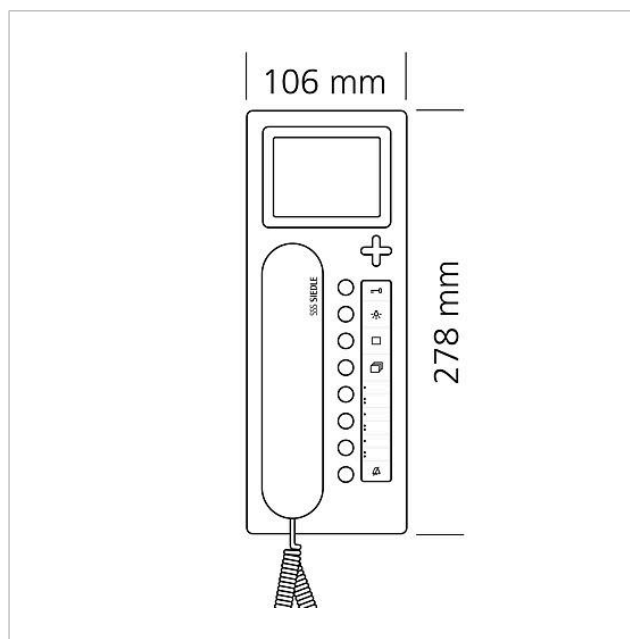

Comfort-bustelefon
med farvemonitor
BTCV 850-03 SH/W

200044616

Side 3