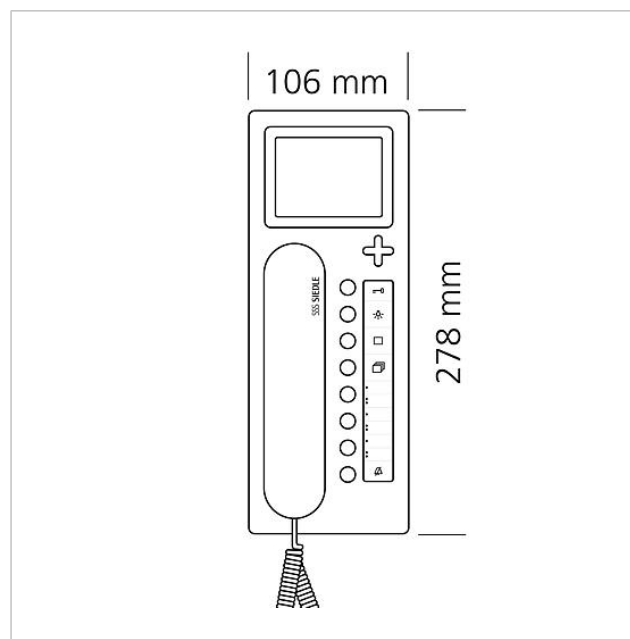

Bus-Telefoon Comfort
met kleurenmonitor
BTCV 850-03 E/W

200044613

Pagina 3