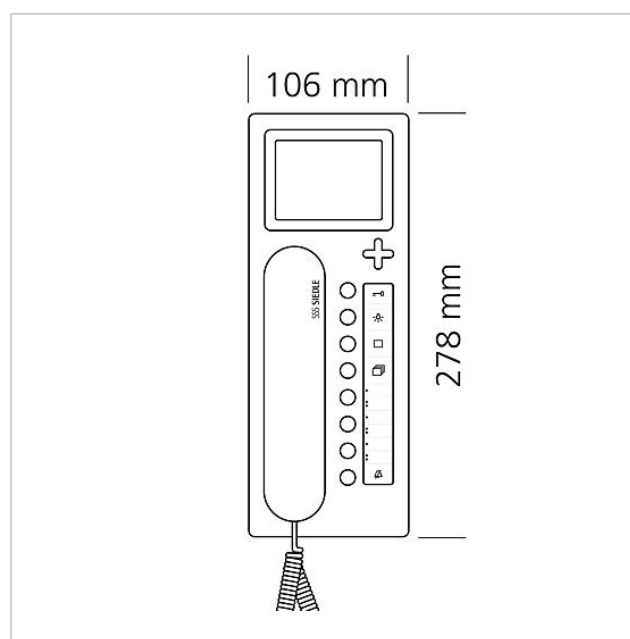

Bus-Telefoon Comfort
met kleurenmonitor
BTCV 850-03 E/W

200044613

Pagina 3