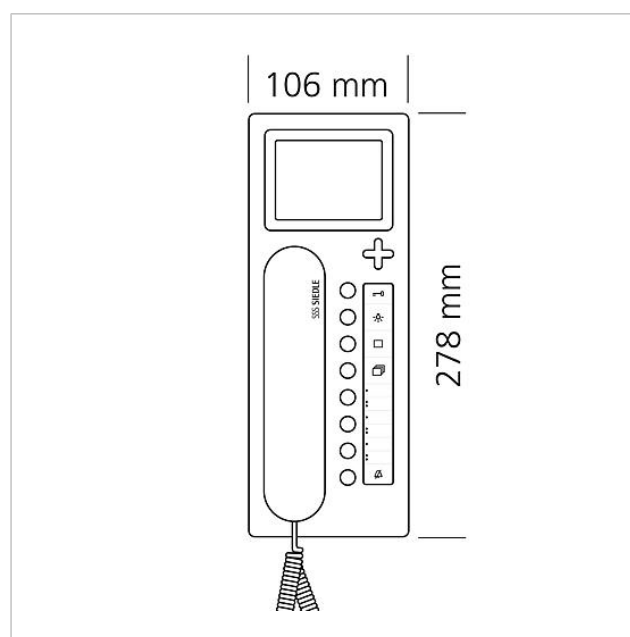

Poste bus confort avec
moniteur couleur
BTCV 850-03 E/W

200044613

Page 3