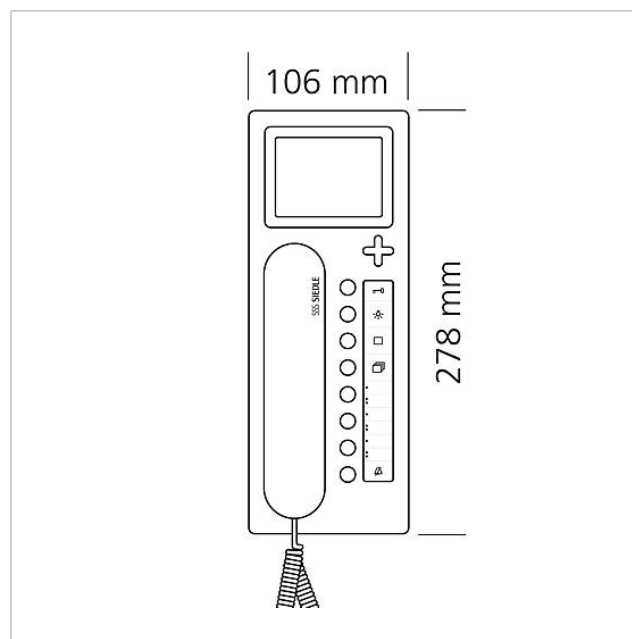

Comfort-bustelefon
med farvemonitor
BTCV 850-03 E/W

200044613

Side 3