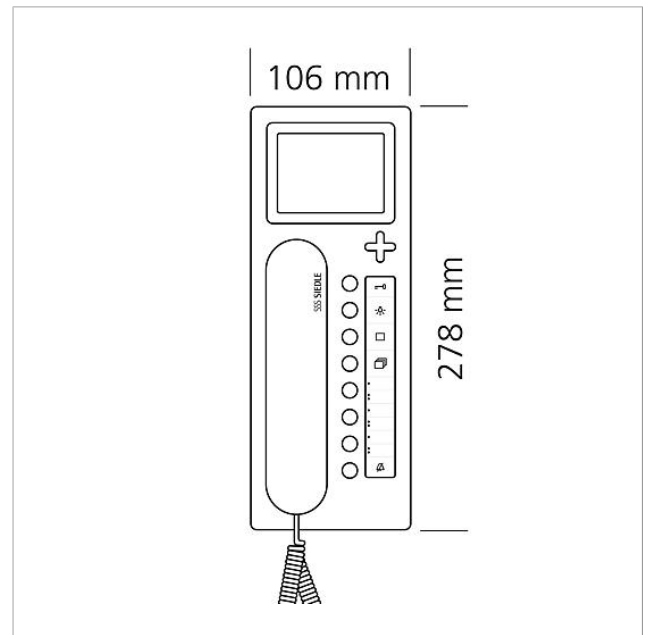

Comfort-bustelefon
med farvemonitor
BTCV 850-03 E/W

200044613

Side 3