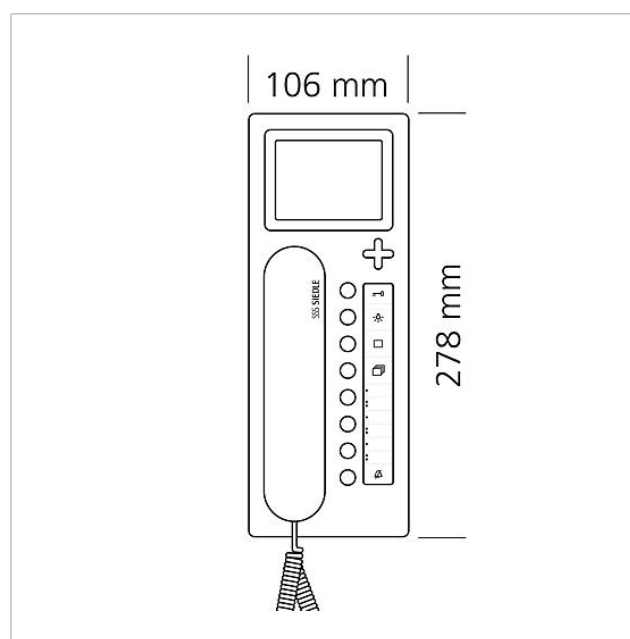

Buss-telefon Comfort
med färgmonitor
BTCV 850-03 AW

200044612

Sida 3