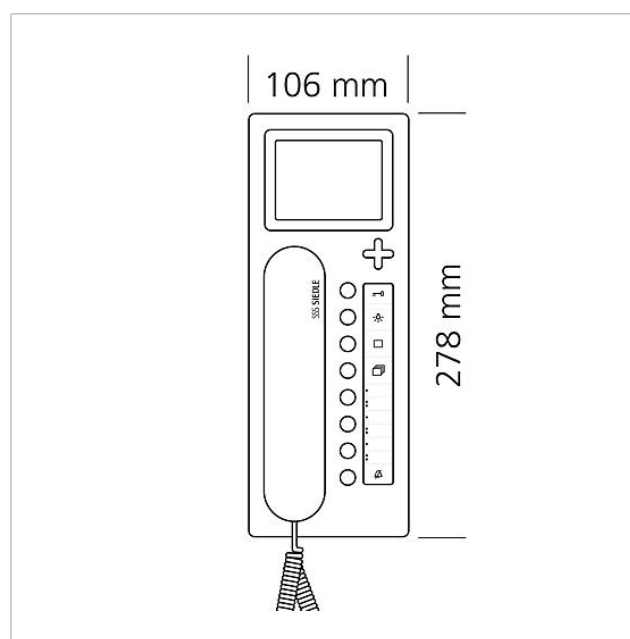

Poste bus confort avec
moniteur couleur
BTCV 850-03 A/W

200044612

Page 3