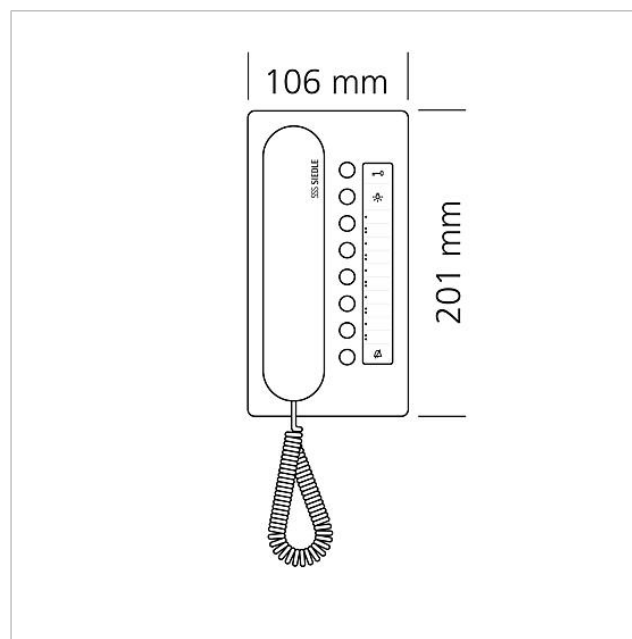

Citofono bus comfort
BTC 850-02 SH/W

200044611

Pagina 3